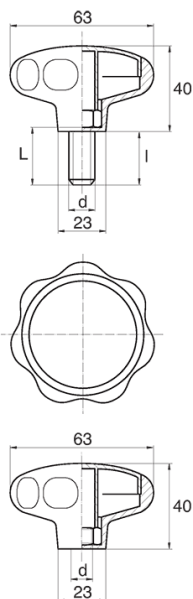

BL-POK630 - Pokręta gwiazdowe

Dane techniczne:

- **Materiał uchwytu: Nylon**
- **Kolor uchwytu: czarny**; inne kolory dostępne na specjalne zamówienie
- **Materiał gwintu:** patrz tabela; Dla typu M stal nierdzewna, mosiądz i aluminium dostępne na specjalne zamówienie
- **Typ:**
 - F - żeński
 - M - męski
- **Opakowanie:** 100 szt.

Symbol	Typ	Gwint zewn. d	Gwint wewn. d	Materiał gwintu	L	l ±1mm	Materiał	Kolor
					[mm]	[mm]		
BL-POK630F-M8-1	F	-	M8	stal ocynkowana	-	-	PA	czarny