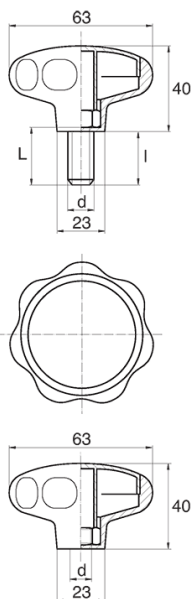

## BL-POK630 - Pokręta gwiazdowe

### Dane techniczne:

- **Materiał uchwytu: Nylon**
- **Kolor uchwytu: czarny**; inne kolory dostępne na specjalne zamówienie
- Materiał gwintu: patrz tabela; Dla typu M stal nierdzewna, mosiądz i aluminium dostępne na specjalne zamówienie
- Typ:
  - F - żeński
  - M - męski
- Opakowanie: 100 szt.

Symbol	Typ	Gwint zewn. d	Gwint wewn. d	Materiał gwintu	L	l ±1mm	Materiał	Kolor
					[mm]	[mm]		
BL-POK630F-M10-4	F	-	M10	PA	-	-	PA	czarny