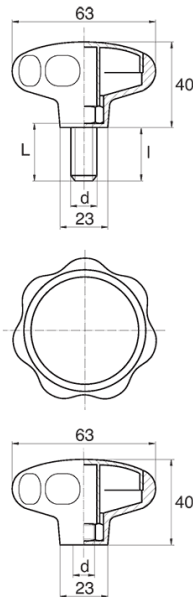

BL-POK630 - Pokręta gwiazdowe

Dane techniczne:

- **Materiał uchwytu: Nylon**
- **Kolor uchwytu: czarny**; inne kolory dostępne na specjalne zamówienie
- Materiał gwintu: patrz tabela; Dla typu M stal nierdzewna, mosiądz i aluminium dostępne na specjalne zamówienie
- Typ:
 - F - żeński
 - M - męski
- Opakowanie: 100 szt.

Symbol	Typ	Gwint zewn. d	Gwint wewn. d	Materiał gwintu	L	I ±1mm	Materiał	Kolor
					[mm]	[mm]		
BL-POK630F-M10-3	F	-	M10	mosiądz	-	-	PA	czarny