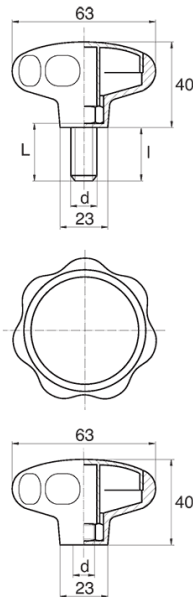

## BL-POK630 - Pokręta gwiazdowe

### Dane techniczne:

- **Materiał uchwytu: Nylon**
- **Kolor uchwytu: czarny**; inne kolory dostępne na specjalne zamówienie
- Materiał gwintu: patrz tabela; Dla typu M stal nierdzewna, mosiądz i aluminium dostępne na specjalne zamówienie
- Typ:
  - F - żeński
  - M - męski
- Opakowanie: 100 szt.

Symbol	Typ	Gwint zewn. d	Gwint wewn. d	Materiał gwintu	L	l ±1mm	Materiał	Kolor
					[mm]	[mm]		
BL-POK630F-M10-2	F	-	M10	stal nierdzewna	-	-	PA	czarny