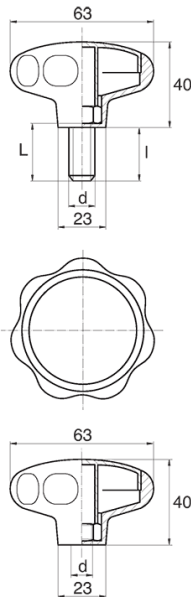

## BL-POK630 - Pokręta gwiazdowe

### Dane techniczne:

- **Materiał uchwytu: Nylon**
- **Kolor uchwytu: czarny**; inne kolory dostępne na specjalne zamówienie
- **Materiał gwintu:** patrz tabela; Dla typu M stal nierdzewna, mosiądz i aluminium dostępne na specjalne zamówienie
- **Typ:**
  - F - żeński
  - M - męski
- **Opakowanie:** 100 szt.

Symbol	Typ	Gwint zewn. d	Gwint wewn. d	Materiał gwintu	L	l ±1mm	Materiał	Kolor
					[mm]	[mm]		
BL-POK630F-M10-1	F	-	M10	stal ocynkowana	-	-	PA	czarny