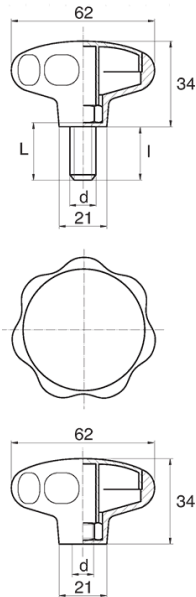

BL-POK620 - Pokręta gwiazdowe

Dane techniczne:

- **Materiał uchwytu: Nylon**
- **Kolor uchwytu: czarny**; inne kolory dostępne na specjalne zamówienie
- **Materiał gwintu:** patrz tabela; Dla typu M stal nierdzewna, mosiądz i aluminium dostępne na specjalne zamówienie
- **Typ:**
 - F - żeński
 - M - męski
- **Opakowanie:** 100 szt.

Symbol	Typ	Gwint zewn. d	Gwint wewn. d	Materiał gwintu	L	l ±1mm	Materiał	Kolor
					[mm]	[mm]		
BL-POK620M-M8-45	M	M8	-	stal ocynkowana	45	42.5	PA	czarny