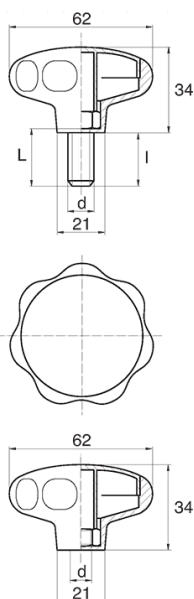

BL-POK620 - Pokręta gwiazdowe

Dane techniczne:

- **Materiał uchwytu: Nylon**
- **Kolor uchwytu: czarny**; inne kolory dostępne na specjalne zamówienie
- Materiał gwintu: patrz tabela; Dla typu M stal nierdzewna, mosiądz i aluminium dostępne na specjalne zamówienie
- Typ:
 - F - żeński
 - M - męski
- Opakowanie: 100 szt.

Symbol	Typ	Gwint zewn. d	Gwint wewn. d	Materiał gwintu	L	l ±1mm	Materiał	Kolor
					[mm]	[mm]		
BL-POK620F-M8-4	F	-	M8	Nylon	-	-	PA	czarny