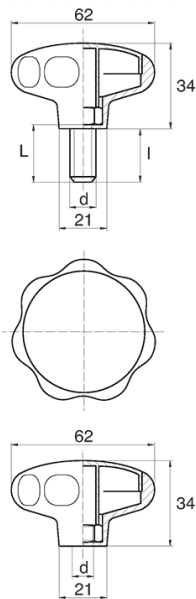

## BL-POK620 - Pokręta gwiazdowe

### Dane techniczne:

- **Materiał uchwytu: Nylon**
- **Kolor uchwytu: czarny**; inne kolory dostępne na specjalne zamówienie
- Materiał gwintu: patrz tabela; Dla typu M stal nierdzewna, mosiądz i aluminium dostępne na specjalne zamówienie
- Typ:
  - F - żeński
  - M - męski
- Opakowanie: 100 szt.

| Symbol          | Typ | Gwint zewn.<br>d | Gwint wewn.<br>d | Materiał gwintu | L    | l ±1mm | Materiał | Kolor  |
|-----------------|-----|------------------|------------------|-----------------|------|--------|----------|--------|
|                 |     |                  |                  |                 | [mm] | [mm]   |          |        |
| BL-POK620F-M8-3 | F   | -                | M8               | mosiądz         | -    | -      | PA       | czarny |