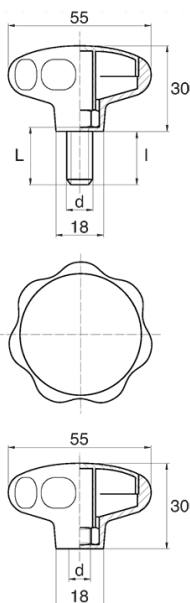

BL-POK550 - Pokręta gwiazdowe

Dane techniczne:

- **Materiał uchwytu: Nylon**
- **Kolor uchwytu: czarny**; inne kolory dostępne na specjalne zamówienie
- **Materiał gwintu:** patrz tabela; Dla typu M stal nierdzewna, mosiądz i aluminium dostępne na specjalne zamówienie
- **Typ:**
 - F - żeński
 - M - męski
- **Opakowanie:** 100 szt.

Symbol	Typ	Gwint zewn. d	Gwint wewn. d	Materiał gwintu	L	l ±1mm	Materiał	Kolor
					[mm]	[mm]		
BL-POK550M-M8-80	M	M8	-	stal ocynkowana	80	77.5	PA	czarny