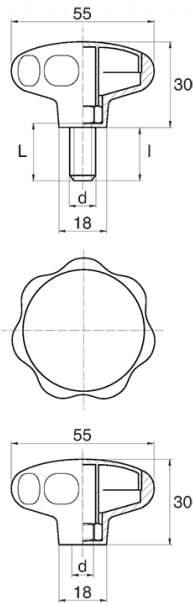

## BL-POK550 - Pokręta gwiazdowe

### Dane techniczne:

- **Materiał uchwytu: Nylon**
- **Kolor uchwytu: czarny**; inne kolory dostępne na specjalne zamówienie
- **Materiał gwintu:** patrz tabela; Dla typu M stal nierdzewna, mosiądz i aluminium dostępne na specjalne zamówienie
- **Typ:**
  - F - żeński
  - M - męski
- **Opakowanie: 100 szt.**

Symbol	Typ	Gwint zewn. d	Gwint wewn. d	Materiał gwintu	L	l ±1mm	Materiał	Kolor
					[mm]	[mm]		
BL-POK550M-M8-70	M	M8	-	stal ocynkowana	70	67.5	PA	czarny