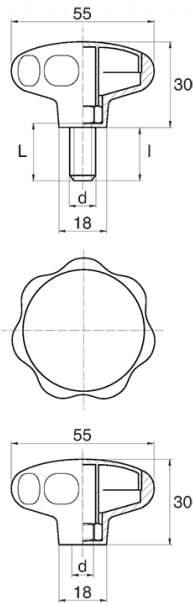

BL-POK550 - Pokręta gwiazdowe

Dane techniczne:

- **Materiał uchwytu: Nylon**
- **Kolor uchwytu: czarny**; inne kolory dostępne na specjalne zamówienie
- **Materiał gwintu:** patrz tabela; Dla typu M stal nierdzewna, mosiądz i aluminium dostępne na specjalne zamówienie
- **Typ:**
 - F - żeński
 - M - męski
- **Opakowanie:** 100 szt.

Symbol	Typ	Gwint zewn. d	Gwint wewn. d	Materiał gwintu	L	l ±1mm	Materiał	Kolor
					[mm]	[mm]		
BL-POK550M-M8-60	M	M8	-	stal ocynkowana	60	57.5	PA	czarny