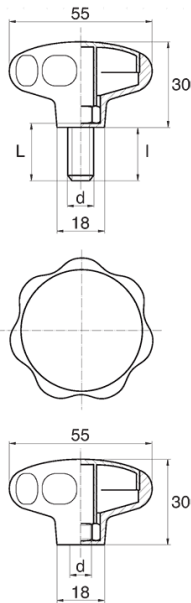

BL-POK550 - Pokręta gwiazdowe

Dane techniczne:

- **Materiał uchwytu: Nylon**
- **Kolor uchwytu: czarny**; inne kolory dostępne na specjalne zamówienie
- **Materiał gwintu:** patrz tabela; Dla typu M stal nierdzewna, mosiądz i aluminium dostępne na specjalne zamówienie
- **Typ:**
 - F - żeński
 - M - męski
- **Opakowanie: 100 szt.**

Symbol	Typ	Gwint zewn. d	Gwint wewn. d	Materiał gwintu	L	l ±1mm	Materiał	Kolor
					[mm]	[mm]		
BL-POK550M-M8-50	M	M8	-	stal ocynkowana	50	47.5	PA	czarny