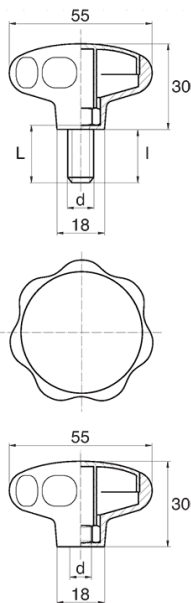

BL-POK550 - Pokręta gwiazdowe

Dane techniczne:

- **Materiał uchwytu: Nylon**
- **Kolor uchwytu: czarny**; inne kolory dostępne na specjalne zamówienie
- **Materiał gwintu:** patrz tabela; Dla typu M stal nierdzewna, mosiądz i aluminium dostępne na specjalne zamówienie
- **Typ:**
 - F - żeński
 - M - męski
- **Opakowanie:** 100 szt.

Symbol	Typ	Gwint zewn. d	Gwint wewn. d	Materiał gwintu	L	l ±1mm	Materiał	Kolor
					[mm]	[mm]		
BL-POK550M-M8-45	M	M8	-	stal ocynkowana	45	42.5	PA	czarny