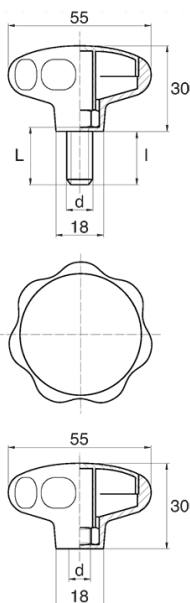

BL-POK550 - Pokręta gwiazdowe

Dane techniczne:

- **Materiał uchwytu: Nylon**
- **Kolor uchwytu: czarny**; inne kolory dostępne na specjalne zamówienie
- **Materiał gwintu:** patrz tabela; Dla typu M stal nierdzewna, mosiądz i aluminium dostępne na specjalne zamówienie
- **Typ:**
 - F - żeński
 - M - męski
- **Opakowanie:** 100 szt.

Symbol	Typ	Gwint zewn. d	Gwint wewn. d	Materiał gwintu	L	l ±1mm	Materiał	Kolor
					[mm]	[mm]		
BL-POK550M-M8-40	M	M8	-	stal ocynkowana	40	37.5	PA	czarny