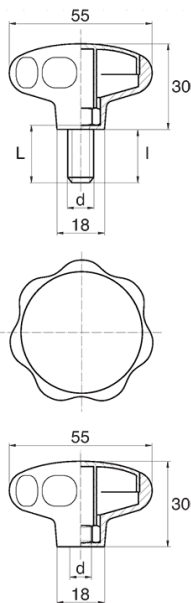

BL-POK550 - Pokręta gwiazdowe

Dane techniczne:

- **Materiał uchwytu: Nylon**
- **Kolor uchwytu: czarny**; inne kolory dostępne na specjalne zamówienie
- **Materiał gwintu:** patrz tabela; Dla typu M stal nierdzewna, mosiądz i aluminium dostępne na specjalne zamówienie
- **Typ:**
 - F - żeński
 - M - męski
- **Opakowanie:** 100 szt.

Symbol	Typ	Gwint zewn. d	Gwint wewn. d	Materiał gwintu	L	l ±1mm	Materiał	Kolor
					[mm]	[mm]		
BL-POK550M-M8-35	M	M8	-	stal ocynkowana	35	32.5	PA	czarny