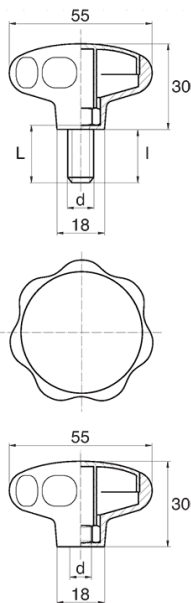

## BL-POK550 - Pokręta gwiazdowe

### Dane techniczne:

- **Materiał uchwytu: Nylon**
- **Kolor uchwytu: czarny**; inne kolory dostępne na specjalne zamówienie
- **Materiał gwintu:** patrz tabela; Dla typu M stal nierdzewna, mosiądz i aluminium dostępne na specjalne zamówienie
- **Typ:**
  - F - żeński
  - M - męski
- **Opakowanie: 100 szt.**

Symbol	Typ	Gwint zewn. d	Gwint wewn. d	Materiał gwintu	L	l ±1mm	Materiał	Kolor
					[mm]	[mm]		
BL-POK550M-M8-30	M	M8	-	stal ocynkowana	30	27.5	PA	czarny