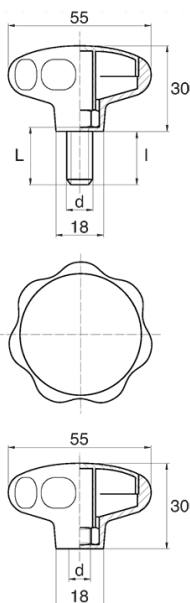

## BL-POK550 - Pokręta gwiazdowe

### Dane techniczne:

- **Materiał uchwytu: Nylon**
- **Kolor uchwytu: czarny**; inne kolory dostępne na specjalne zamówienie
- Materiał gwintu: patrz tabela; Dla typu M stal nierdzewna, mosiądz i aluminium dostępne na specjalne zamówienie
- Typ:
  - F - żeński
  - M - męski
- Opakowanie: 100 szt.

Symbol	Typ	Gwint zewn. d	Gwint wewn. d	Materiał gwintu	L	l ±1mm	Materiał	Kolor
					[mm]	[mm]		
BL-POK550M-M8-25	M	M8	-	stal ocynkowana	25	22.5	PA	czarny