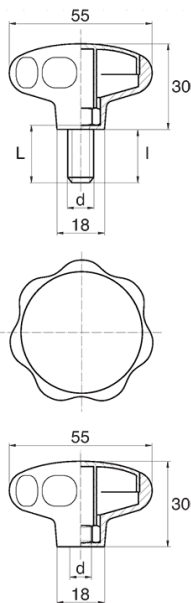

BL-POK550 - Pokręta gwiazdowe

Dane techniczne:

- **Materiał uchwytu: Nylon**
- **Kolor uchwytu: czarny**; inne kolory dostępne na specjalne zamówienie
- **Materiał gwintu:** patrz tabela; Dla typu M stal nierdzewna, mosiądz i aluminium dostępne na specjalne zamówienie
- **Typ:**
 - F - żeński
 - M - męski
- **Opakowanie:** 100 szt.

Symbol	Typ	Gwint zewn. d	Gwint wewn. d	Materiał gwintu	L	l ±1mm	Materiał	Kolor
					[mm]	[mm]		
BL-POK550M-M8-20	M	M8	-	stal ocynkowana	20	17.5	PA	czarny