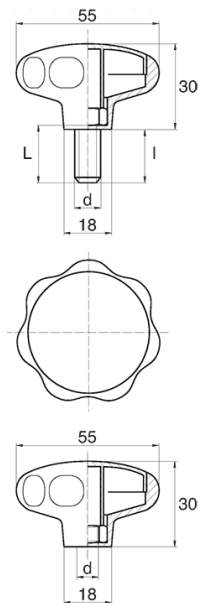

BL-POK550 - Pokręta gwiazdowe

Dane techniczne:

- **Materiał uchwytu: Nylon**
- **Kolor uchwytu: czarny**; inne kolory dostępne na specjalne zamówienie
- **Materiał gwintu:** patrz tabela; Dla typu M stal nierdzewna, mosiądz i aluminium dostępne na specjalne zamówienie
- **Typ:**
 - F - żeński
 - M - męski
- **Opakowanie: 100 szt.**

Symbol	Typ	Gwint zewn. d	Gwint wewn. d	Materiał gwintu	L	l ±1mm	Materiał	Kolor
					[mm]	[mm]		
BL-POK550M-M8-16	M	M8	-	stal ocynkowana	16	13.5	PA	czarny