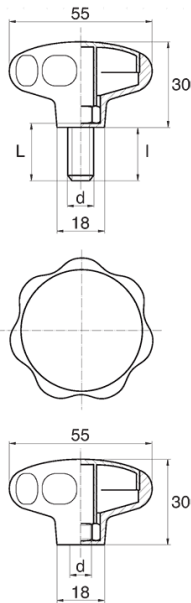

BL-POK550 - Pokręta gwiazdowe

Dane techniczne:

- **Materiał uchwytu: Nylon**
- **Kolor uchwytu: czarny**; inne kolory dostępne na specjalne zamówienie
- **Materiał gwintu:** patrz tabela; Dla typu M stal nierdzewna, mosiądz i aluminium dostępne na specjalne zamówienie
- **Typ:**
 - F - żeński
 - M - męski
- **Opakowanie:** 100 szt.

Symbol	Typ	Gwint zewn. d	Gwint wewn. d	Materiał gwintu	L	l ±1mm	Materiał	Kolor
					[mm]	[mm]		
BL-POK550M-M8-12	M	M8	-	stal ocynkowana	12	9.5	PA	czarny