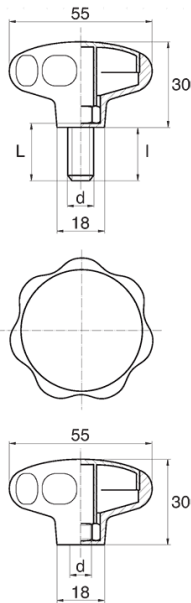

BL-POK550 - Pokręta gwiazdowe

Dane techniczne:

- **Materiał uchwytu: Nylon**
- **Kolor uchwytu: czarny**; inne kolory dostępne na specjalne zamówienie
- **Materiał gwintu:** patrz tabela; Dla typu M stal nierdzewna, mosiądz i aluminium dostępne na specjalne zamówienie
- **Typ:**
 - F - żeński
 - M - męski
- **Opakowanie: 100 szt.**

Symbol	Typ	Gwint zewn. d	Gwint wewn. d	Materiał gwintu	L	$l \pm 1\text{mm}$	Materiał	Kolor
					[mm]	[mm]		
BL-POK550M-M8-10	M	M8	-	stal ocynkowana	10	7.5	PA	czarny