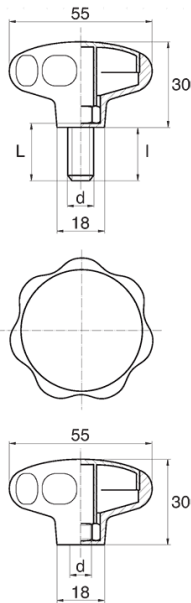

## BL-POK550 - Pokręta gwiazdowe

### Dane techniczne:

- **Materiał uchwytu: Nylon**
- **Kolor uchwytu: czarny**; inne kolory dostępne na specjalne zamówienie
- **Materiał gwintu:** patrz tabela; Dla typu M stal nierdzewna, mosiądz i aluminium dostępne na specjalne zamówienie
- **Typ:**
  - F - żeński
  - M - męski
- **Opakowanie:** 100 szt.

Symbol	Typ	Gwint zewn. d	Gwint wewn. d	Materiał gwintu	L	l ±1mm	Materiał	Kolor
					[mm]	[mm]		
BL-POK550M-M6-70	M	M6	-	stal ocynkowana	70	67.5	PA	czarny