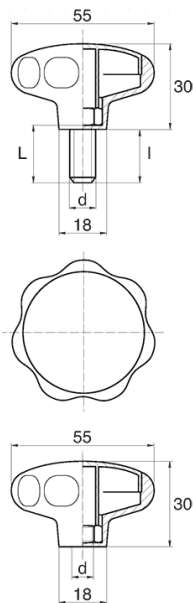

BL-POK550 - Pokręta gwiazdowe

Dane techniczne:

- **Materiał uchwytu: Nylon**
- **Kolor uchwytu: czarny**; inne kolory dostępne na specjalne zamówienie
- **Materiał gwintu:** patrz tabela; Dla typu M stal nierdzewna, mosiądz i aluminium dostępne na specjalne zamówienie
- **Typ:**
 - F - żeński
 - M - męski
- **Opakowanie:** 100 szt.

Symbol	Typ	Gwint zewn. d	Gwint wewn. d	Materiał gwintu	L	l ±1mm	Materiał	Kolor
					[mm]	[mm]		
BL-POK550M-M6-60	M	M6	-	stal ocynkowana	60	57.5	PA	czarny