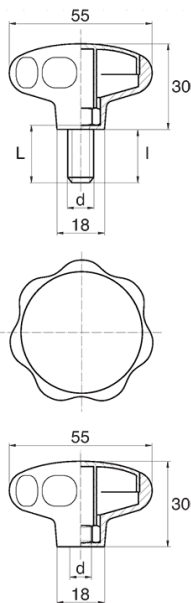

## BL-POK550 - Pokręta gwiazdowe

### Dane techniczne:

- **Materiał uchwytu: Nylon**
- **Kolor uchwytu: czarny**; inne kolory dostępne na specjalne zamówienie
- **Materiał gwintu:** patrz tabela; Dla typu M stal nierdzewna, mosiądz i aluminium dostępne na specjalne zamówienie
- **Typ:**
  - F - żeński
  - M - męski
- **Opakowanie:** 100 szt.

Symbol	Typ	Gwint zewn. d	Gwint wewn. d	Materiał gwintu	L	l ±1mm	Materiał	Kolor
					[mm]	[mm]		
BL-POK550M-M6-50	M	M6	-	stal ocynkowana	50	47.5	PA	czarny