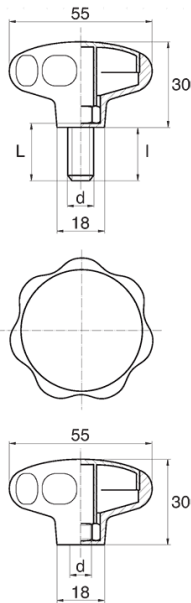

BL-POK550 - Pokręta gwiazdowe

Dane techniczne:

- **Materiał uchwytu: Nylon**
- **Kolor uchwytu: czarny**; inne kolory dostępne na specjalne zamówienie
- **Materiał gwintu:** patrz tabela; Dla typu M stal nierdzewna, mosiądz i aluminium dostępne na specjalne zamówienie
- **Typ:**
 - F - żeński
 - M - męski
- **Opakowanie:** 100 szt.

| Symbol | Typ | Gwint zewn. d | Gwint wewn. d | Materiał gwintu | L | l ±1mm | Materiał | Kolor |
|------------------|-----|------------------|------------------|-----------------|------|--------|----------|--------|
| | | | | | [mm] | [mm] | | |
| BL-POK550M-M6-45 | M | M6 | - | stal ocynkowana | 45 | 42.5 | PA | czarny |