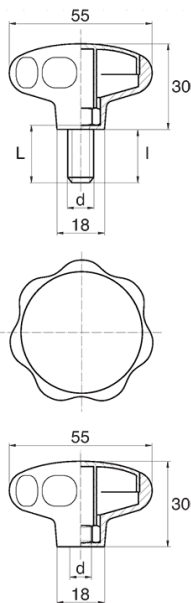

BL-POK550 - Pokręta gwiazdowe

Dane techniczne:

- **Materiał uchwytu: Nylon**
- **Kolor uchwytu: czarny**; inne kolory dostępne na specjalne zamówienie
- **Materiał gwintu:** patrz tabela; Dla typu M stal nierdzewna, mosiądz i aluminium dostępne na specjalne zamówienie
- **Typ:**
 - F - żeński
 - M - męski
- **Opakowanie: 100 szt.**

Symbol	Typ	Gwint zewn. d	Gwint wewn. d	Materiał gwintu	L	l ±1mm	Materiał	Kolor
					[mm]	[mm]		
BL-POK550M-M6-40	M	M6	-	stal ocynkowana	40	37.5	PA	czarny