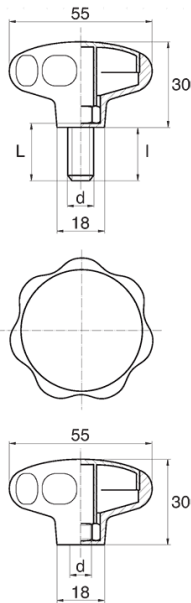

BL-POK550 - Pokręta gwiazdowe

Dane techniczne:

- **Materiał uchwytu: Nylon**
- **Kolor uchwytu: czarny**; inne kolory dostępne na specjalne zamówienie
- **Materiał gwintu:** patrz tabela; Dla typu M stal nierdzewna, mosiądz i aluminium dostępne na specjalne zamówienie
- **Typ:**
 - F - żeński
 - M - męski
- **Opakowanie: 100 szt.**

Symbol	Typ	Gwint zewn. d	Gwint wewn. d	Materiał gwintu	L	l ±1mm	Materiał	Kolor
					[mm]	[mm]		
BL-POK550M-M6-35	M	M6	-	stal ocynkowana	35	32.5	PA	czarny