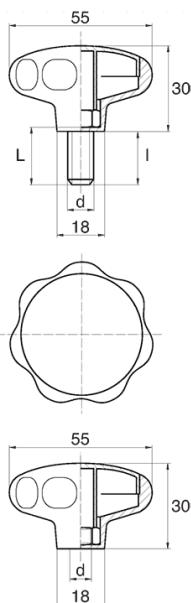

## BL-POK550 - Pokręta gwiazdowe

### Dane techniczne:

- **Materiał uchwytu: Nylon**
- **Kolor uchwytu: czarny**; inne kolory dostępne na specjalne zamówienie
- **Materiał gwintu:** patrz tabela; Dla typu M stal nierdzewna, mosiądz i aluminium dostępne na specjalne zamówienie
- **Typ:**
  - F - żeński
  - M - męski
- **Opakowanie:** 100 szt.

Symbol	Typ	Gwint zewn. d	Gwint wewn. d	Materiał gwintu	L	l ±1mm	Materiał	Kolor
					[mm]	[mm]		
BL-POK550M-M6-30	M	M6	-	stal ocynkowana	30	27.5	PA	czarny