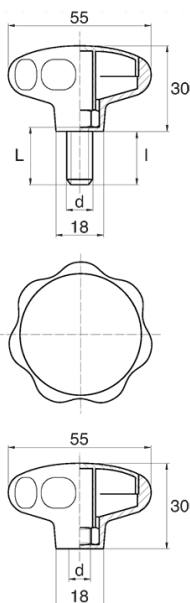

BL-POK550 - Pokręta gwiazdowe

Dane techniczne:

- **Materiał uchwytu: Nylon**
- **Kolor uchwytu: czarny**; inne kolory dostępne na specjalne zamówienie
- **Materiał gwintu:** patrz tabela; Dla typu M stal nierdzewna, mosiądz i aluminium dostępne na specjalne zamówienie
- **Typ:**
 - F - żeński
 - M - męski
- **Opakowanie: 100 szt.**

Symbol	Typ	Gwint zewn. d	Gwint wewn. d	Materiał gwintu	L	l ±1mm	Materiał	Kolor
					[mm]	[mm]		
BL-POK550M-M6-25	M	M6	-	stal ocynkowana	25	22.5	PA	czarny