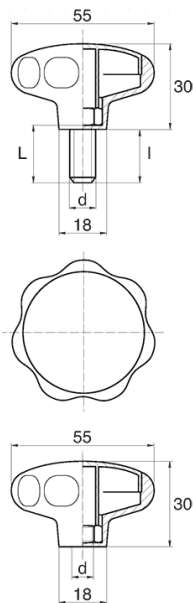

## BL-POK550 - Pokręta gwiazdowe

### Dane techniczne:

- **Materiał uchwytu: Nylon**
- **Kolor uchwytu: czarny**; inne kolory dostępne na specjalne zamówienie
- **Materiał gwintu:** patrz tabela; Dla typu M stal nierdzewna, mosiądz i aluminium dostępne na specjalne zamówienie
- **Typ:**
  - F - żeński
  - M - męski
- **Opakowanie:** 100 szt.

Symbol	Typ	Gwint zewn. d	Gwint wewn. d	Materiał gwintu	L	l ±1mm	Materiał	Kolor
					[mm]	[mm]		
BL-POK550M-M6-20	M	M6	-	stal ocynkowana	20	17.5	PA	czarny