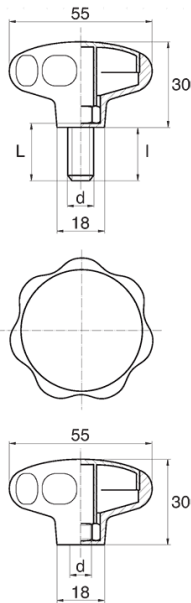

BL-POK550 - Pokręta gwiazdowe

Dane techniczne:

- **Materiał uchwytu: Nylon**
- **Kolor uchwytu: czarny**; inne kolory dostępne na specjalne zamówienie
- **Materiał gwintu:** patrz tabela; Dla typu M stal nierdzewna, mosiądz i aluminium dostępne na specjalne zamówienie
- **Typ:**
 - F - żeński
 - M - męski
- **Opakowanie:** 100 szt.

Symbol	Typ	Gwint zewn. d	Gwint wewn. d	Materiał gwintu	L	l ±1mm	Materiał	Kolor
					[mm]	[mm]		
BL-POK550M-M6-16	M	M6	-	stal ocynkowana	16	13.5	PA	czarny