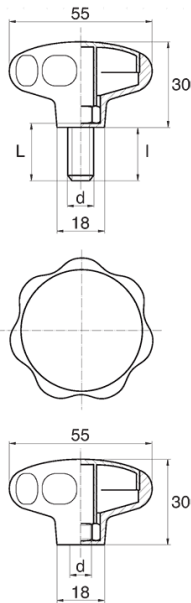

## BL-POK550 - Pokręta gwiazdowe

### Dane techniczne:

- **Materiał uchwytu: Nylon**
- **Kolor uchwytu: czarny**; inne kolory dostępne na specjalne zamówienie
- **Materiał gwintu:** patrz tabela; Dla typu M stal nierdzewna, mosiądz i aluminium dostępne na specjalne zamówienie
- **Typ:**
  - F - żeński
  - M - męski
- **Opakowanie:** 100 szt.

| Symbol           | Typ | Gwint zewn.<br>d | Gwint wewn.<br>d | Materiał gwintu | L    | l ±1mm | Materiał | Kolor  |
|------------------|-----|------------------|------------------|-----------------|------|--------|----------|--------|
|                  |     |                  |                  |                 | [mm] | [mm]   |          |        |
| BL-POK550M-M6-12 | M   | M6               | -                | stal ocynkowana | 12   | 9.5    | PA       | czarny |