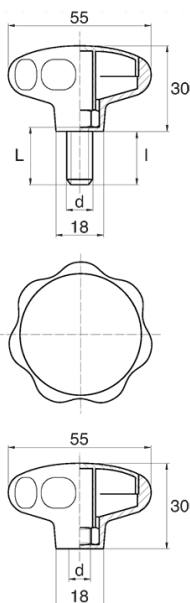

## BL-POK550 - Pokręta gwiazdowe

### Dane techniczne:

- **Materiał uchwytu: Nylon**
- **Kolor uchwytu: czarny**; inne kolory dostępne na specjalne zamówienie
- Materiał gwintu: patrz tabela; Dla typu M stal nierdzewna, mosiądz i aluminium dostępne na specjalne zamówienie
- Typ:
  - F - żeński
  - M - męski
- Opakowanie: 100 szt.

Symbol	Typ	Gwint zewn. d	Gwint wewn. d	Materiał gwintu	L	l ±1mm	Materiał	Kolor
					[mm]	[mm]		
BL-POK550M-M6-10	M	M6	-	stal ocynkowana	10	7.5	PA	czarny