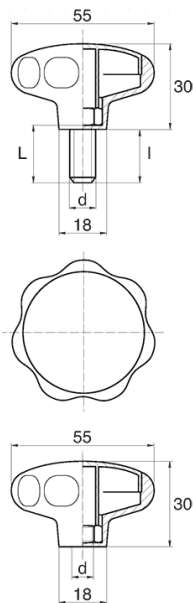

## BL-POK550 - Pokręta gwiazdowe

### Dane techniczne:

- **Materiał uchwytu: Nylon**
- **Kolor uchwytu: czarny**; inne kolory dostępne na specjalne zamówienie
- **Materiał gwintu:** patrz tabela; Dla typu M stal nierdzewna, mosiądz i aluminium dostępne na specjalne zamówienie
- **Typ:**
  - F - żeński
  - M - męski
- **Opakowanie:** 100 szt.

Symbol	Typ	Gwint zewn. d	Gwint wewn. d	Materiał gwintu	L	I ±1mm	Materiał	Kolor
					[mm]	[mm]		
BL-POK550F-M8-4	F	-	M8	PA	-	-	PA	czarny