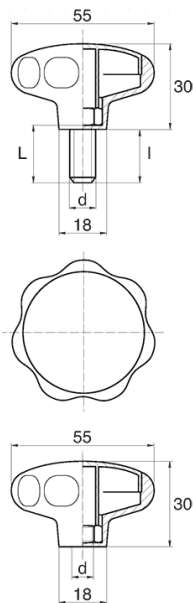

BL-POK550 - Pokręta gwiazdowe

Dane techniczne:

- **Materiał uchwytu: Nylon**
- **Kolor uchwytu: czarny**; inne kolory dostępne na specjalne zamówienie
- **Materiał gwintu:** patrz tabela; Dla typu M stal nierdzewna, mosiądz i aluminium dostępne na specjalne zamówienie
- **Typ:**
 - F - żeński
 - M - męski
- **Opakowanie:** 100 szt.

Symbol	Typ	Gwint zewn. d	Gwint wewn. d	Materiał gwintu	L	$l \pm 1\text{mm}$	Materiał	Kolor
					[mm]	[mm]		
BL-POK550F-M8-3	F	-	M8	mosiądz	-	-	PA	czarny