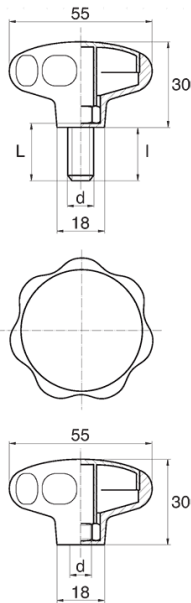

## BL-POK550 - Pokręta gwiazdowe

### Dane techniczne:

- **Materiał uchwytu: Nylon**
- **Kolor uchwytu: czarny**; inne kolory dostępne na specjalne zamówienie
- **Materiał gwintu:** patrz tabela; Dla typu M stal nierdzewna, mosiądz i aluminium dostępne na specjalne zamówienie
- **Typ:**
  - F - żeński
  - M - męski
- **Opakowanie:** 100 szt.

Symbol	Typ	Gwint zewn. d	Gwint wewn. d	Materiał gwintu	L	l ±1mm	Materiał	Kolor
					[mm]	[mm]		
BL-POK550F-M8-2	F	-	M8	stal nierdzewna	-	-	PA	czarny