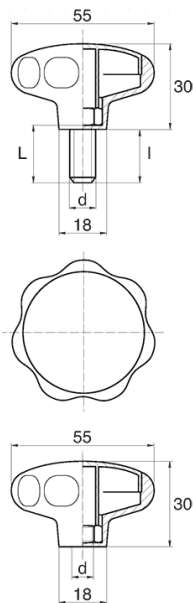

## BL-POK550 - Pokręta gwiazdowe

### Dane techniczne:

- **Materiał uchwytu: Nylon**
- **Kolor uchwytu: czarny**; inne kolory dostępne na specjalne zamówienie
- **Materiał gwintu:** patrz tabela; Dla typu M stal nierdzewna, mosiądz i aluminium dostępne na specjalne zamówienie
- **Typ:**
  - F - żeński
  - M - męski
- **Opakowanie: 100 szt.**

| Symbol          | Typ | Gwint zewn.<br>d | Gwint wewn.<br>d | Materiał gwintu | L    | l ±1mm | Materiał | Kolor  |
|-----------------|-----|------------------|------------------|-----------------|------|--------|----------|--------|
|                 |     |                  |                  |                 | [mm] | [mm]   |          |        |
| BL-POK550F-M8-1 | F   | -                | M8               | stal ocynkowana | -    | -      | PA       | czarny |