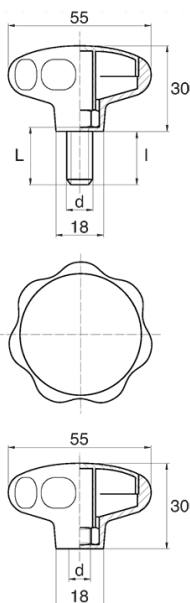

BL-POK550 - Pokręta gwiazdowe

Dane techniczne:

- **Materiał uchwytu: Nylon**
- **Kolor uchwytu: czarny**; inne kolory dostępne na specjalne zamówienie
- **Materiał gwintu:** patrz tabela; Dla typu M stal nierdzewna, mosiądz i aluminium dostępne na specjalne zamówienie
- **Typ:**
 - F - żeński
 - M - męski
- **Opakowanie:** 100 szt.

Symbol	Typ	Gwint zewn. d	Gwint wewn. d	Materiał gwintu	L	l ±1mm	Materiał	Kolor
					[mm]	[mm]		
BL-POK550F-M6-4	F	-	M6	PA	-	-	PA	czarny