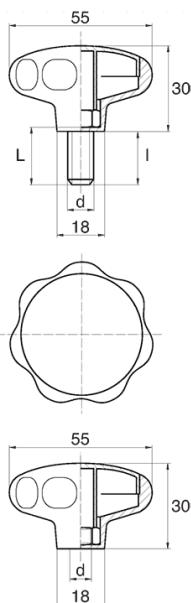

BL-POK550 - Pokręta gwiazdowe

Dane techniczne:

- **Materiał uchwytu: Nylon**
- **Kolor uchwytu: czarny**; inne kolory dostępne na specjalne zamówienie
- **Materiał gwintu:** patrz tabela; Dla typu M stal nierdzewna, mosiądz i aluminium dostępne na specjalne zamówienie
- **Typ:**
 - F - żeński
 - M - męski
- **Opakowanie: 100 szt.**

Symbol	Typ	Gwint zewn. d	Gwint wewn. d	Materiał gwintu	L	l ±1mm	Materiał	Kolor
					[mm]	[mm]		
BL-POK550F-M6-3	F	-	M6	mosiądz	-	-	PA	czarny