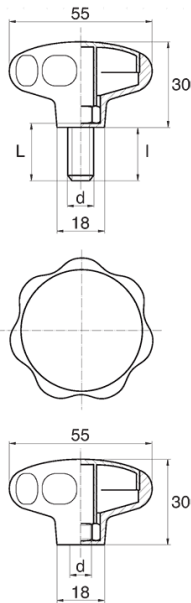

## BL-POK550 - Pokręta gwiazdowe

### Dane techniczne:

- **Materiał uchwytu: Nylon**
- **Kolor uchwytu: czarny**; inne kolory dostępne na specjalne zamówienie
- Materiał gwintu: patrz tabela; Dla typu M stal nierdzewna, mosiądz i aluminium dostępne na specjalne zamówienie
- Typ:
  - F - żeński
  - M - męski
- Opakowanie: 100 szt.

Symbol	Typ	Gwint zewn. d	Gwint wewn. d	Materiał gwintu	L	l ±1mm	Materiał	Kolor
					[mm]	[mm]		
BL-POK550F-M6-2	F	-	M6	stal nierdzewna	-	-	PA	czarny