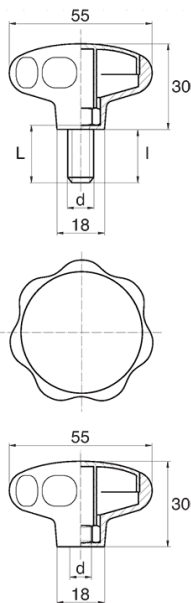

BL-POK550 - Pokręta gwiazdowe

Dane techniczne:

- **Materiał uchwytu: Nylon**
- **Kolor uchwytu: czarny**; inne kolory dostępne na specjalne zamówienie
- **Materiał gwintu:** patrz tabela; Dla typu M stal nierdzewna, mosiądz i aluminium dostępne na specjalne zamówienie
- **Typ:**
 - F - żeński
 - M - męski
- **Opakowanie:** 100 szt.

Symbol	Typ	Gwint zewn. d	Gwint wewn. d	Materiał gwintu	L	l ±1mm	Materiał	Kolor
					[mm]	[mm]		
BL-POK550F-M6-1	F	-	M6	stal ocynkowana	-	-	PA	czarny