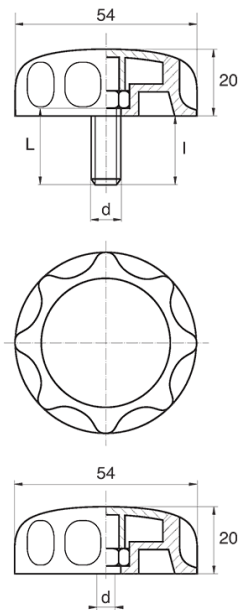

BL-POK540 - Pokręta gwiazdowe

Dane techniczne:

- **Materiał uchwytu: Nylon**
- **Kolor uchwytu: czarny**; inne kolory dostępne na specjalne zamówienie
- **Materiał gwintu:** patrz tabela; Dla typu M stal nierdzewna, mosiądz i aluminium dostępne na specjalne zamówienie
- **Typ:**
 - F - żeński
 - M - męski
- **Opakowanie: 100 szt.**

Symbol	Typ	Gwint zewn. d	Gwint wewn. d	Materiał gwintu	L	l ±1mm	Materiał	Kolor
					[mm]	[mm]		
BL-POK540M-M8-45	M	M8	-	stal ocynkowana	45	42	PA	czarny