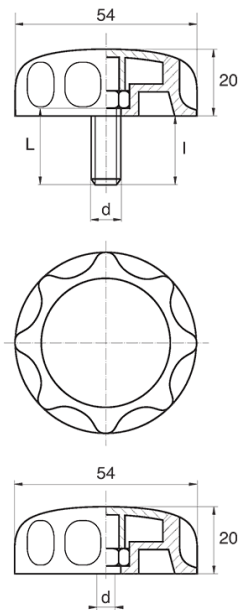

## BL-POK540 - Pokręta gwiazdowe

### Dane techniczne:

- **Materiał uchwytu: Nylon**
- **Kolor uchwytu: czarny**; inne kolory dostępne na specjalne zamówienie
- **Materiał gwintu:** patrz tabela; Dla typu M stal nierdzewna, mosiądz i aluminium dostępne na specjalne zamówienie
- **Typ:**
  - F - żeński
  - M - męski
- **Opakowanie: 100 szt.**

Symbol	Typ	Gwint zewn. d	Gwint wewn. d	Materiał gwintu	L	l ±1mm	Materiał	Kolor
					[mm]	[mm]		
BL-POK540M-M8-30	M	M8	-	stal ocynkowana	30	27	PA	czarny