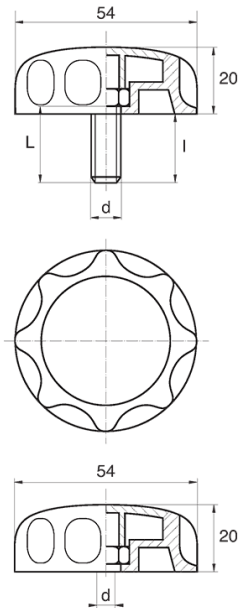

## BL-POK540 - Pokręta gwiazdowe

### Dane techniczne:

- **Materiał uchwytu: Nylon**
- **Kolor uchwytu: czarny**; inne kolory dostępne na specjalne zamówienie
- **Materiał gwintu:** patrz tabela; Dla typu M stal nierdzewna, mosiądz i aluminium dostępne na specjalne zamówienie
- **Typ:**
  - F - żeński
  - M - męski
- **Opakowanie: 100 szt.**

Symbol	Typ	Gwint zewn. d	Gwint wewn. d	Materiał gwintu	L	l ±1mm	Materiał	Kolor
					[mm]	[mm]		
BL-POK540M-M8-12	M	M8	-	stal ocynkowana	12	9	PA	czarny