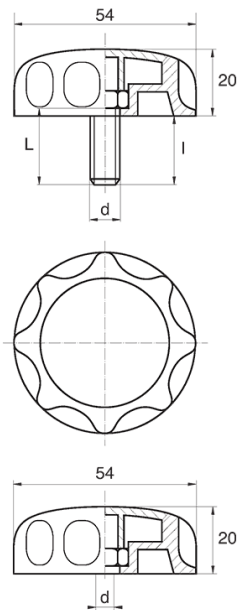

BL-POK540 - Pokręta gwiazdowe

Dane techniczne:

- **Materiał uchwytu: Nylon**
- **Kolor uchwytu: czarny**; inne kolory dostępne na specjalne zamówienie
- **Materiał gwintu:** patrz tabela; Dla typu M stal nierdzewna, mosiądz i aluminium dostępne na specjalne zamówienie
- **Typ:**
 - F - żeński
 - M - męski
- **Opakowanie:** 100 szt.

| Symbol | Typ | Gwint zewn. d | Gwint wewn. d | Materiał gwintu | L | l ±1mm | Materiał | Kolor |
|-----------------|-----|------------------|------------------|-----------------|------|--------|----------|--------|
| | | | | | [mm] | [mm] | | |
| BL-POK540F-M8-4 | F | - | M8 | PA | - | - | PA | czarny |