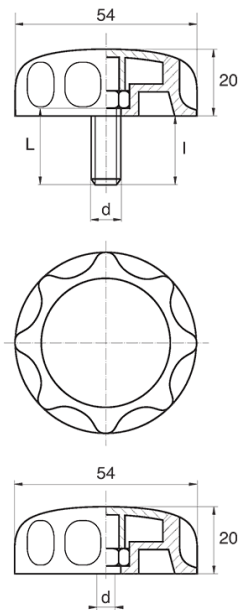

BL-POK540 - Pokrętła gwiazdowe

Dane techniczne:

- **Materiał uchwytu: Nylon**
- **Kolor uchwytu: czarny**; inne kolory dostępne na specjalne zamówienie
- **Materiał gwintu:** patrz tabela; Dla typu M stal nierdzewna, mosiądz i aluminium dostępne na specjalne zamówienie
- **Typ:**
 - F - żeński
 - M - męski
- **Opakowanie:** 100 szt.

Symbol	Typ	Gwint zewn. d	Gwint wewn. d	Materiał gwintu	L	l ±1mm	Materiał	Kolor
					[mm]	[mm]		
BL-POK540F-M8-3	F	-	M8	mosiądz	-	-	PA	czarny