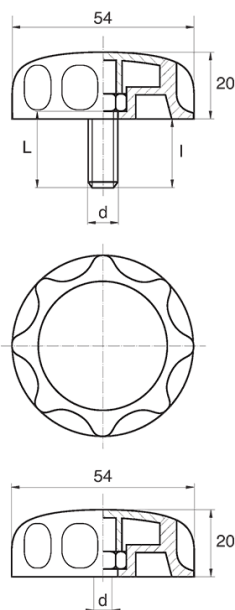

BL-POK540 - Pokręta gwiazdowe

Dane techniczne:

- **Materiał uchwytu: Nylon**
- **Kolor uchwytu: czarny**; inne kolory dostępne na specjalne zamówienie
- **Materiał gwintu:** patrz tabela; Dla typu M stal nierdzewna, mosiądz i aluminium dostępne na specjalne zamówienie
- **Typ:**
 - F - żeński
 - M - męski
- **Opakowanie:** 100 szt.

Symbol	Typ	Gwint zewn. d	Gwint wewn. d	Materiał gwintu	L	l ±1mm	Materiał	Kolor
					[mm]	[mm]		
BL-POK540F-M8-2	F	-	M8	stal nierdzewna	-	-	PA	czarny