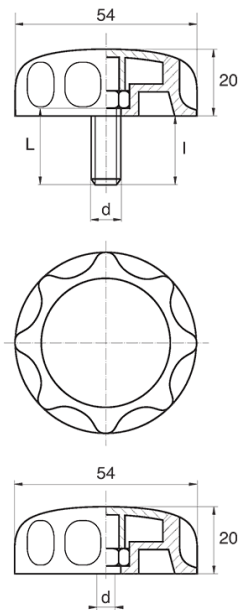

BL-POK540 - Pokrętła gwiazdowe

Dane techniczne:

- **Materiał uchwytu: Nylon**
- **Kolor uchwytu: czarny**; inne kolory dostępne na specjalne zamówienie
- **Materiał gwintu:** patrz tabela; Dla typu M stal nierdzewna, mosiądz i aluminium dostępne na specjalne zamówienie
- **Typ:**
 - F - żeński
 - M - męski
- **Opakowanie: 100 szt.**

Symbol	Typ	Gwint zewn. d	Gwint wewn. d	Materiał gwintu	L	l ±1mm	Materiał	Kolor
					[mm]	[mm]		
BL-POK540F-M8-1	F	-	M8	stal ocynkowana	-	-	PA	czarny