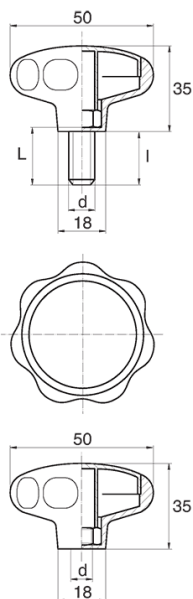

BL-POK500 - Pokręta gwiazdowe

Dane techniczne:

- **Materiał uchwytu: Nylon**
- **Kolor uchwytu: czarny**; inne kolory dostępne na specjalne zamówienie
- **Materiał gwintu:** patrz tabela; Dla typu M stal nierdzewna, mosiądz i aluminium dostępne na specjalne zamówienie
- **Typ:**
 - F - żeński
 - M - męski
- **Opakowanie:** 100 szt.

Symbol	Typ	Gwint zewn. d	Gwint wewn. d	Materiał gwintu	L	I ±1mm	Materiał	Kolor
					[mm]	[mm]		
BL-POK500M-M8-45	M	M8	-	stal ocynkowana	45	41	PA	czarny