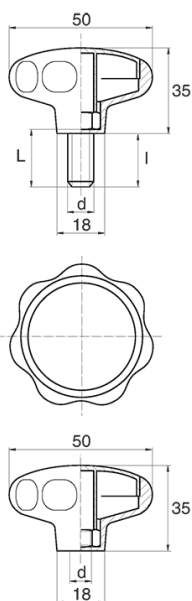

BL-POK500 - Pokręta gwiazdowe

Dane techniczne:

- **Materiał uchwytu: Nylon**
- **Kolor uchwytu: czarny**; inne kolory dostępne na specjalne zamówienie
- **Materiał gwintu:** patrz tabela; Dla typu M stal nierdzewna, mosiądz i aluminium dostępne na specjalne zamówienie
- **Typ:**
 - F - żeński
 - M - męski
- **Opakowanie:** 100 szt.

Symbol	Typ	Gwint zewn. d	Gwint wewn. d	Materiał gwintu	L	$l \pm 1\text{mm}$	Materiał	Kolor
					[mm]	[mm]		
BL-POK500M-M8-40	M	M8	-	stal ocynkowana	40	36	PA	czarny